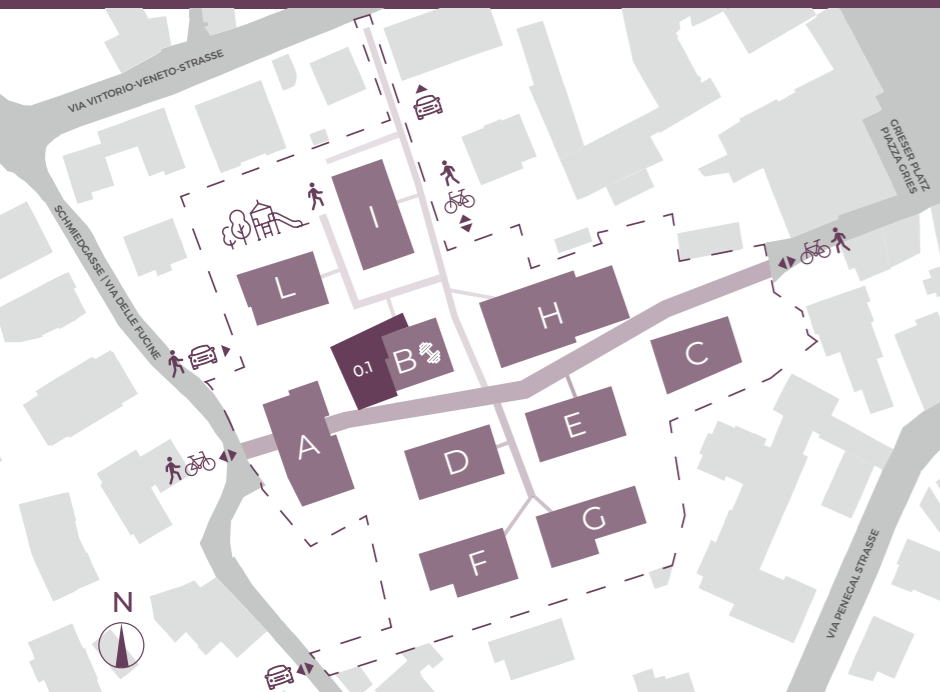

GRIES VILLAGE

BOLZANO · BOZEN

PIANO TERRA
ERDGESCHOSS
B 0.1

SUPERFICIE COMMERCIALE
HANDELSFLÄCHE
126,88 m²

GRIES-VILLAGE.COM

*GLI APPARTAMENTI VENGONO VENDUTI NON ARREDATI
*DIE WOHNUNGEN WERDEN NICHT MÖBILIERT VERKAUFT