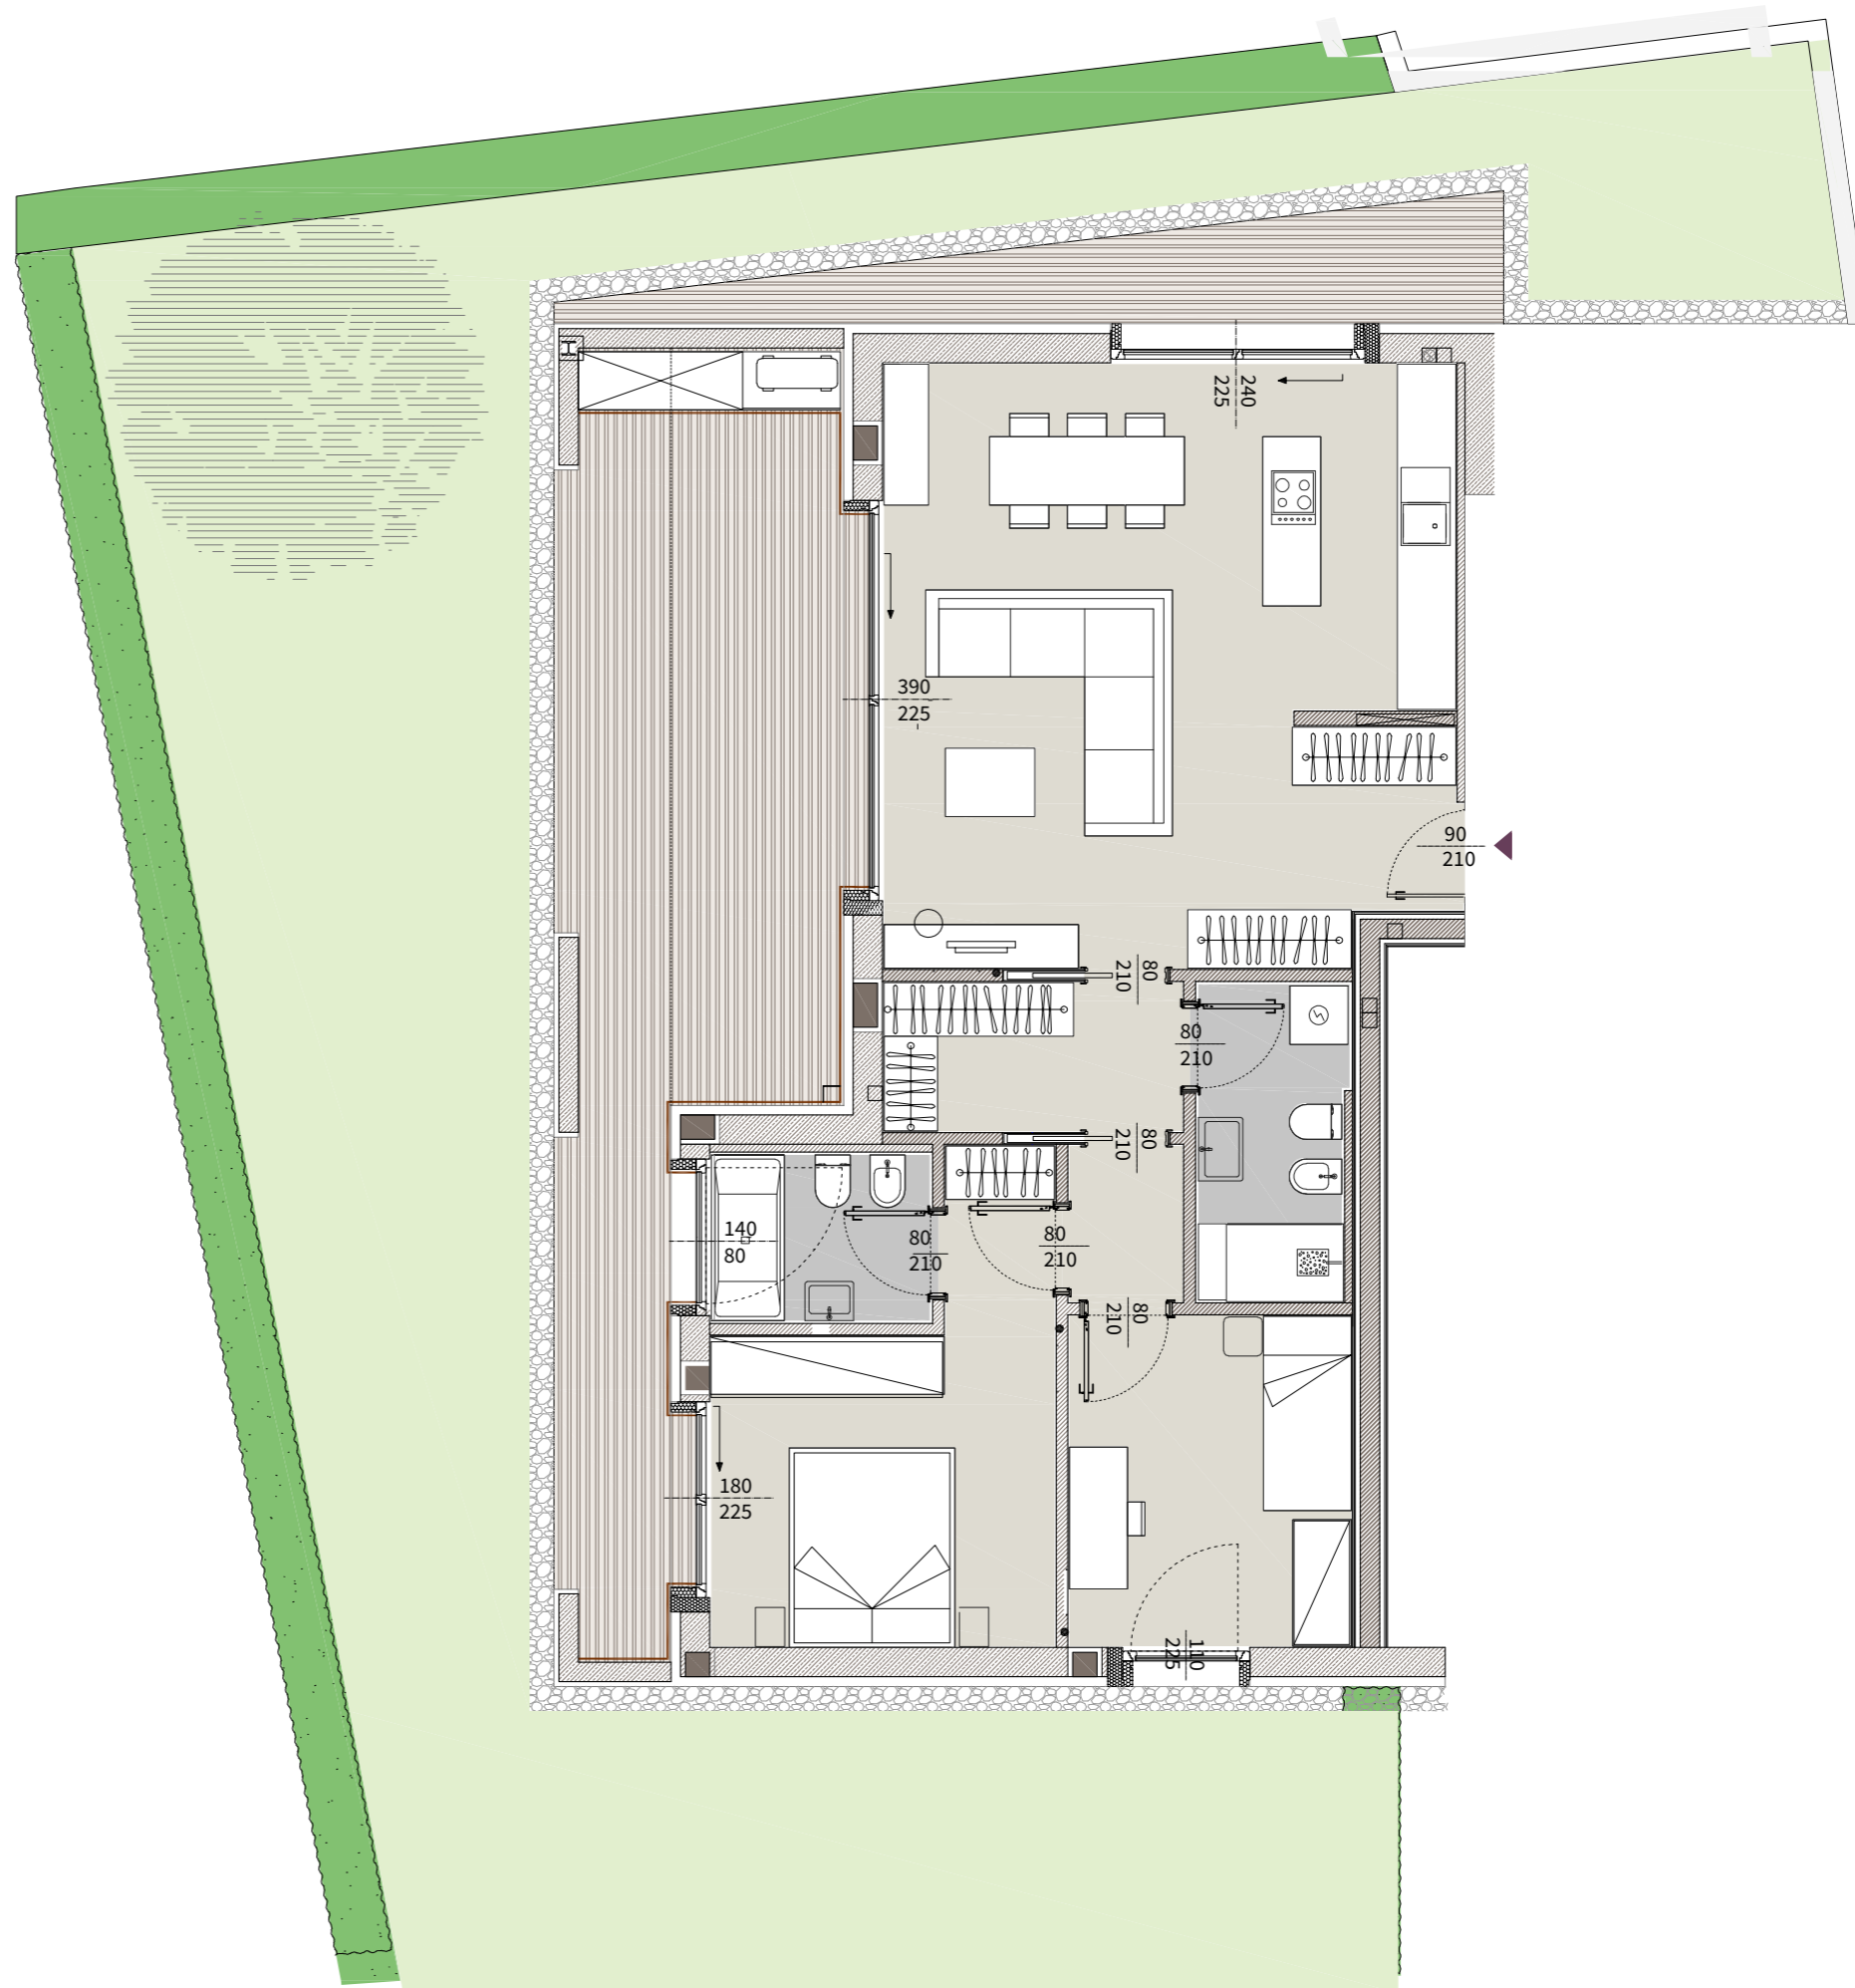

GRIES VILLAGE

BOLZANO · BOZEN

PIANO TERRA
ERDGESCHOSS
B 0.1

SUPERFICIE COMMERCIALE
HANDELSFLÄCHE
126,88 m²

GRIES-VILLAGE.COM

*GLI APPARTAMENTI VENGONO VENDUTI NON ARREDATI
*DIE WOHNUNGEN WERDEN NICHT MÖBILIERT VERKAUFT

1:75