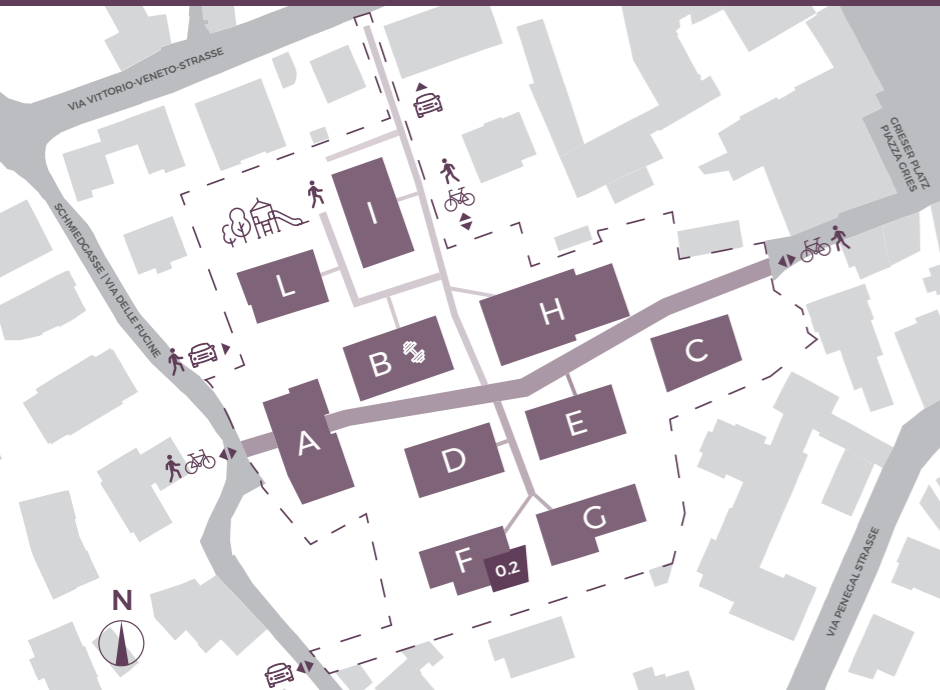

GRIES VILLAGE

BOLZANO · BOZEN

PIANO TERRA
ERDGESCHOSS
F 0.2

SUPERFICIE COMMERCIALE
HANDELSFLÄCHE

79,17 m²

GRIES-VILLAGE.COM

*GLI APPARTAMENTI VENGONO VENDUTI NON ARREDATI
*DIE WOHNUNGEN WERDEN NICHT MÖBILIERT VERKAUFT

1:100